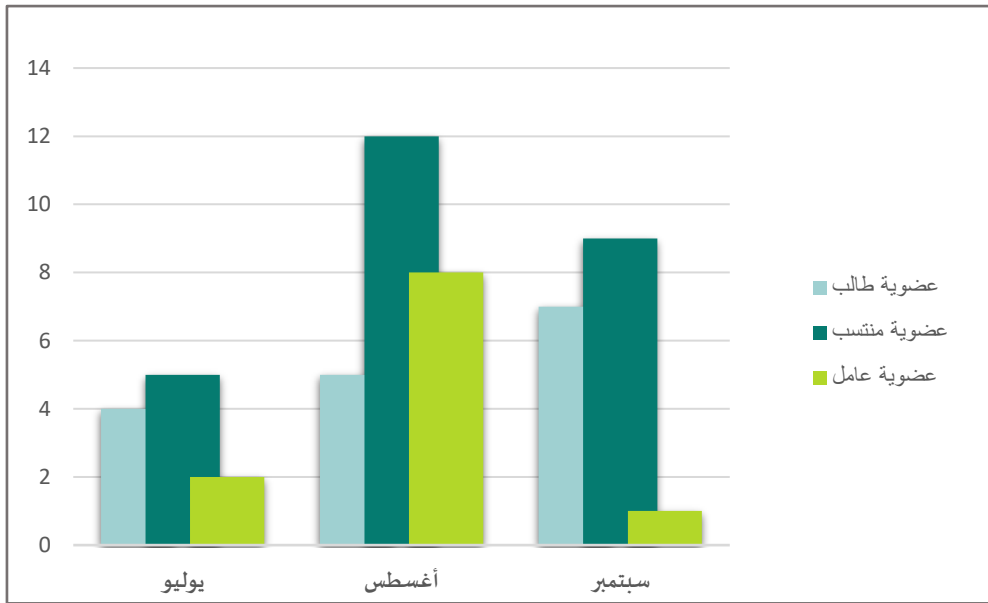

تجديد العضويات الربع الثالث

م	العضويات	يوليو	أغسطس	سبتمبر	المجموع
١	عضوية الطالب	٤	٥	٧	١٦ مجدد اشتراك ب عضوية طالب
٢	عضوية المنتسب	٥	١٢	٩	٢٦ مجدد اشتراك ب عضوية منتسب
٣	عضوية العامل	٢	٨	١	١١ مجدد اشتراك ب عضوية عامل
المجموع/ ٥٣ عضوية تم تجديدها					

رسم بياني يوضح توزيع العضويات المتجددة في الربع الثالث

إعداد التقرير ومتابعة العضويات للربع الثالث ٢٠٢٢ م

الأستاذة: ميعاد بنت الحميدي العنزي

التوقيع: