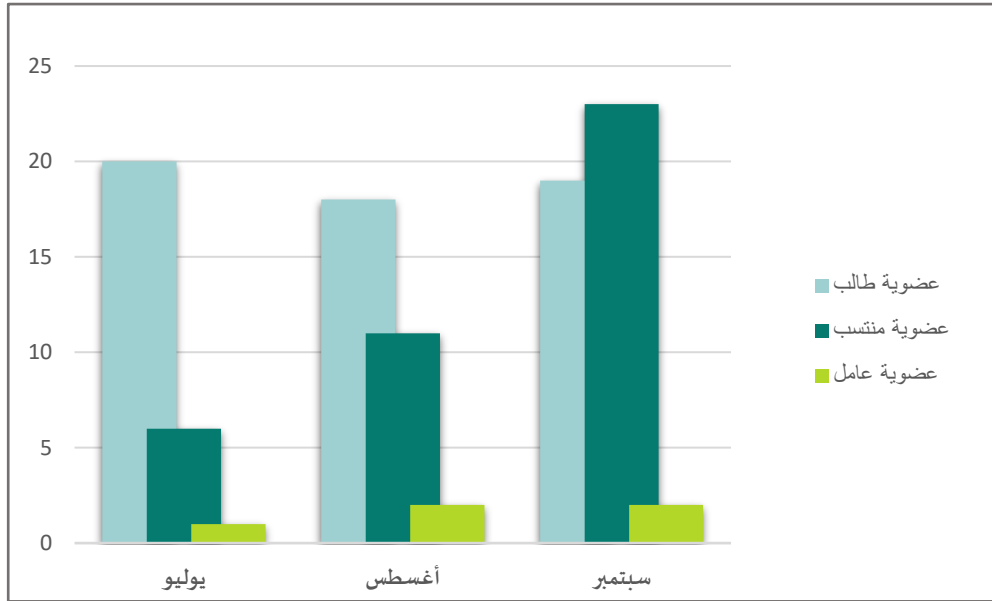

تقرير العضويات للربع الثالث ٢٠٢٢ م

اشترك العضويات الربع الثالث

م	العضويات	يوليو	أغسطس	سبتمبر	المجموع
١	عضوية الطالب	٢٠	١٨	١٩	٥٧ مشترك بـعضوية طالب
٢	عضوية المنتسب	٦	١١	٢٣	٤٠ مشترك بـعضوية منتسب
٣	عضوية العامل	١	٢	٢	٥ مشترك بـعضوية عامل
المجموع/١٠٢ عضوية جديدة					

رسم بياني يوضح توزيع العضويات الجديدة في الربع الثالث

تجديد العضويات الربع الثالث

م	العضويات	يوليو	أغسطس	سبتمبر	المجموع
١	عضوية الطالب	٤	٥	٧	١٦ مجدد اشتراك ب عضوية طالب
٢	عضوية المنتسب	٥	١٢	٩	٢٦ مجدد اشتراك ب عضوية منتسب
٣	عضوية العامل	٢	٨	١	١١ مجدد اشتراك ب عضوية عامل
المجموع/ ٥٣ عضوية تم تجديدها					