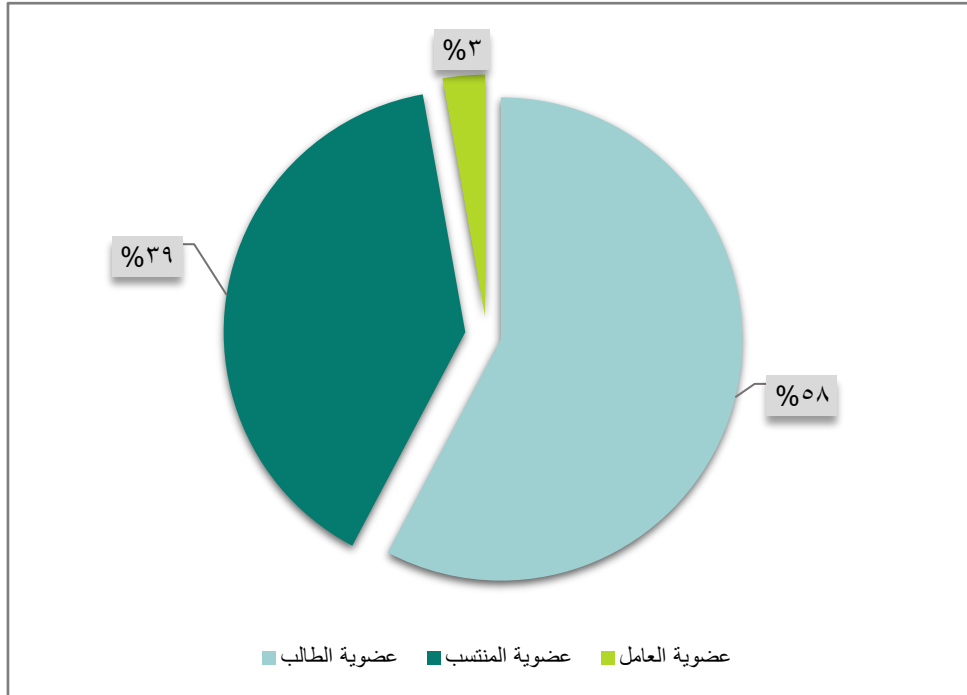

تقرير العضويات للربع الأول ٢٠٢٢ م

اشترك العضويات الربع الأول

م	العضويات	يناير	فبراير	مارس	المجموع
١	عضوية الطالب	٤١	٣٢	٢٠	٩٣ مشترك بـعضوية طالب
٢	عضوية المنتسب	٢٨	١٩	١٠	٥٧ مشترك بـعضوية منتسب
٣	عضوية العامل	٢	٠	٢	٤ مشترك بـعضوية عامل
المجموع/ ١٥٤ عضوية جديدة					

رسم بياني يوضح توزيع العضويات الجديدة في الربع الأول

تجديد العضويات الربع الأول

م	العضويات	يناير	فبراير	مارس	المجموع
١	عضوية الطالب	٦	٤	٣	١٣ مجدد اشتراك بعضوية طالب
٢	عضوية المنتسب	١٢	٤	٧	٢٣ مجدد اشتراك بعضوية منتسب
٣	عضوية العامل	١	٢	١	٤ مجدد اشتراك بعضوية عامل
المجموع / ٤٠ عضوية تم تجديدها					

رسم بياني يوضح توزيع العضويات المتجددة في الربع الأول

إعداد التقرير ومتابعة العضويات للربع الأول ٢٠٢٢ م

الأستاذة: ميعاد بنت الحميدي العنزي

التوقيع: 