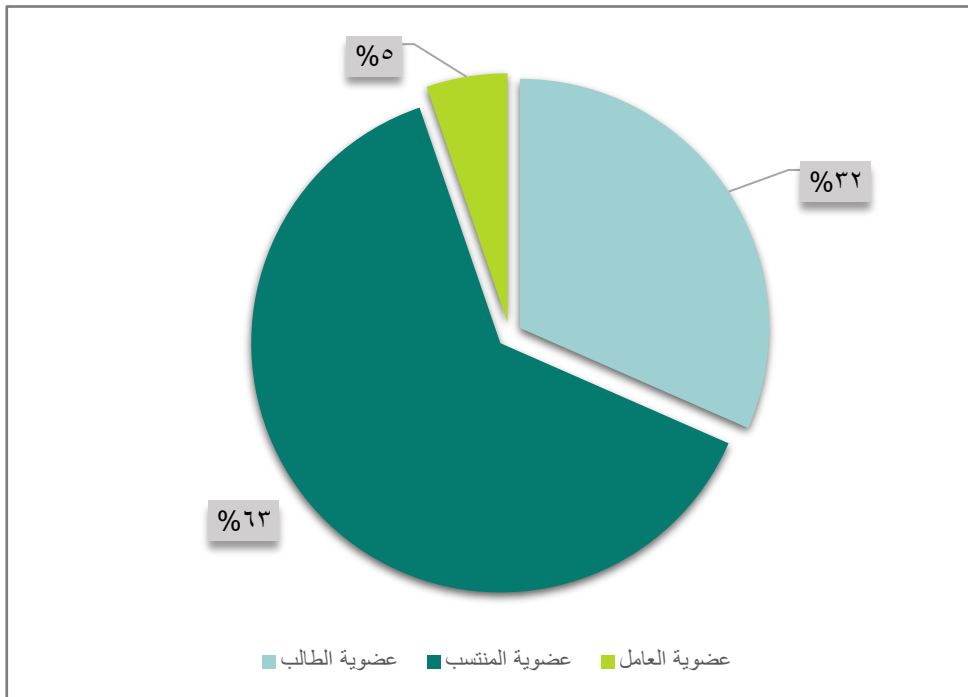

تجديد العضويات الربع الأول

م	العضويات	يناير	فبراير	مارس	المجموع
١	عضوية الطالب	٦	٤	٣	١٣ مجدد اشتراك بعضوية طالب
٢	عضوية المنتسب	١٢	٤	٧	٢٣ مجدد اشتراك بعضوية منتسب
٣	عضوية العامل	١	٢	١	٤ مجدد اشتراك بعضوية عامل
المجموع / ٤٠ عضوية تم تجديدها					

رسم بياني يوضح توزيع العضويات المتجددة في الربع الأول

إعداد التقرير ومتابعة العضويات للربع الأول ٢٠٢٢ م

الأستاذة: ميعاد بنت الحميدي العنزي

التوقيع: